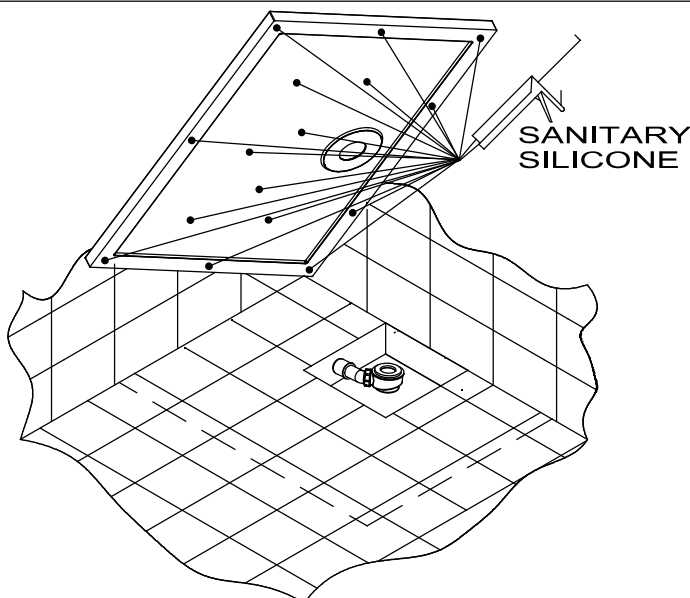

Predpriprava mesta za sifon in montažo za vgradnjo MOONWALK na tla
Priprema mjesta za sifon i montažu za ugradnju MOONWALK na pod

1/2

MOONWALK

	A	A
MOONWALK 90X90	900	900
MOONWALK 100X100	1000	1000

	A	B
MOONWALK 100X80	1000	800
MOONWALK 100X90	1000	900
MOONWALK 120x80	1200	800
MOONWALK 120x90	1200	900
MOONWALK 140x80	1400	800
MOONWALK 140x90	1400	900

1

2

3

4

5