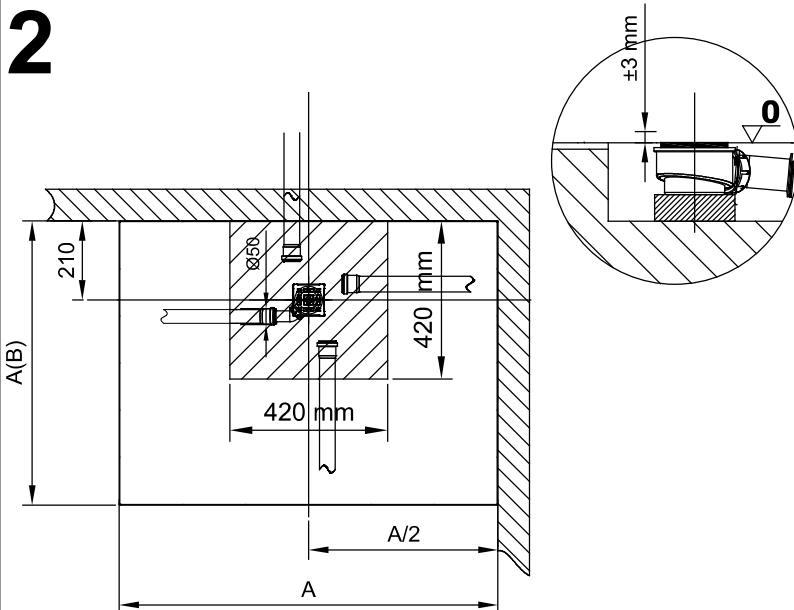

Predpriprava mesta za sifon in montažo za vgradnjo MOONWALK na tla
Priprema mjesta za sifon i montažu za ugradnju MOONWALK na pod

1/2

MOONWALK

	A	A
MOONWALK 90X90	900	900
MOONWALK 100X100	1000	1000

	A	B
MOONWALK 100X80	1000	800
MOONWALK 100X90	1000	900
MOONWALK 120x80	1200	800
MOONWALK 120x90	1200	900
MOONWALK 140x80	1400	800
MOONWALK 140x90	1400	900

1

2

3

4

5