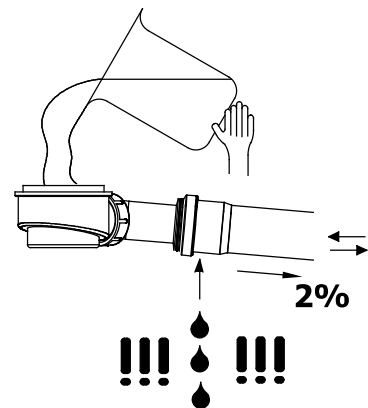

Predpriprava mesta za sifon in montažo za vgradnjo MOONWALK na tla
Priprema mjesta za sifon i montažu za ugradnju MOONWALK na pod

1/2

MOONWALK

	A	A
MOONWALK 90X90	900	900
MOONWALK 100X100	1000	1000

	A	B
MOONWALK 100X80	1000	800
MOONWALK 100X90	1000	900
MOONWALK 120x80	1200	800
MOONWALK 120x90	1200	900
MOONWALK 140x80	1400	800
MOONWALK 140x90	1400	900

1

2

3

4

5