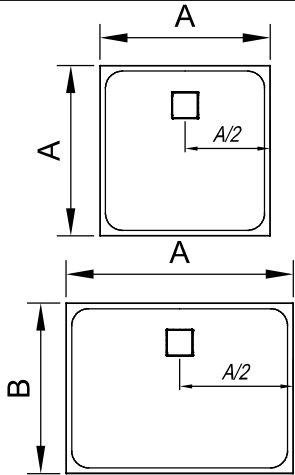

Predpriprava mesta za sifon in montažo za vgradnjo MOONWALK na tla
Priprema mjesta za sifon i montažu za ugradnju MOONWALK na pod

1/2

MOONWALK

	A	A
MOONWALK 90X90	900	900
MOONWALK 100X100	1000	1000

	A	B
MOONWALK 100X80	1000	800
MOONWALK 100X90	1000	900
MOONWALK 120x80	1200	800
MOONWALK 120x90	1200	900
MOONWALK 140x80	1400	800
MOONWALK 140x90	1400	900

2/2

8

9