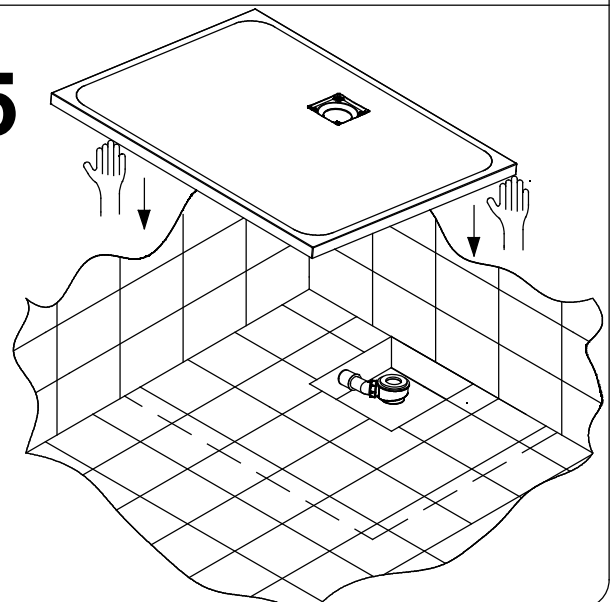

Predpriprava mesta za sifon in montažo za vgradnjo MOONWALK na tla
Priprema mjesta za sifon i montažu za ugradnju MOONWALK na pod

1/2

MOONWALK

	A	A
MOONWALK 90X90	900	900
MOONWALK 100X100	1000	1000

	A	B
MOONWALK 100X80	1000	800
MOONWALK 100X90	1000	900
MOONWALK 120x80	1200	800
MOONWALK 120x90	1200	900
MOONWALK 140x80	1400	800
MOONWALK 140x90	1400	900

1

2

3

4

5

MOONWALK

6

7

2/2

8

9